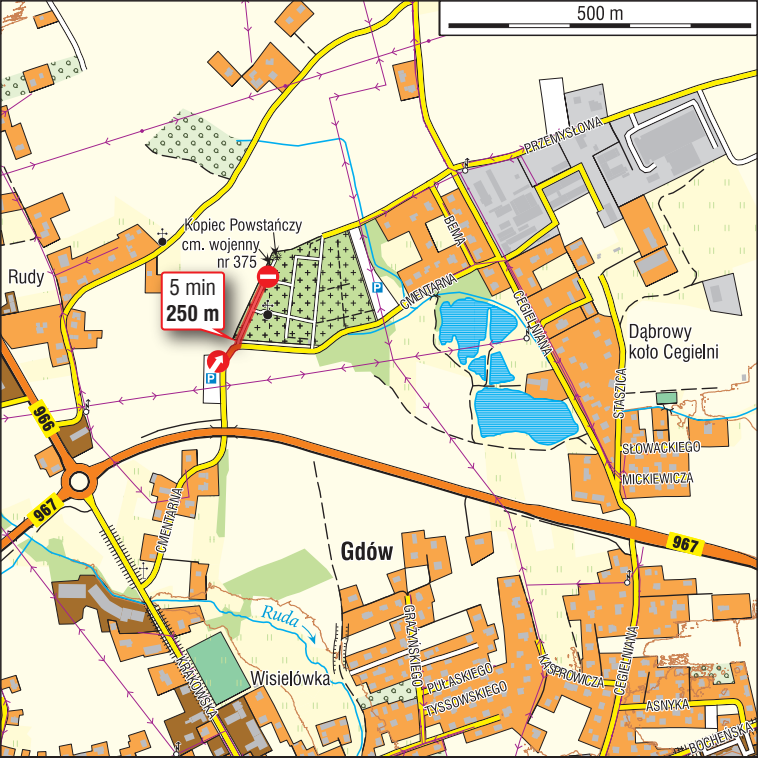

500 m

Kopiec Powstańcy  
cm. wojenny  
nr 375

5 min  
250 m

Rudy

966

967

CMENTARNA

Gdów

Ruda

Wisielówka

GRAŻAŃSKIEGO

PULASKIEGO

TYSSOWSKIEGO

KASPROWICZA

CEGELNIANA

ASNYKA

BOCHENSKA

PRZEMYSŁOWA

BEBIA

CMENTARNA

CEGELNIANA

STASZICA

Dąbrowy  
koto Cegielni

SŁOWACKIEGO