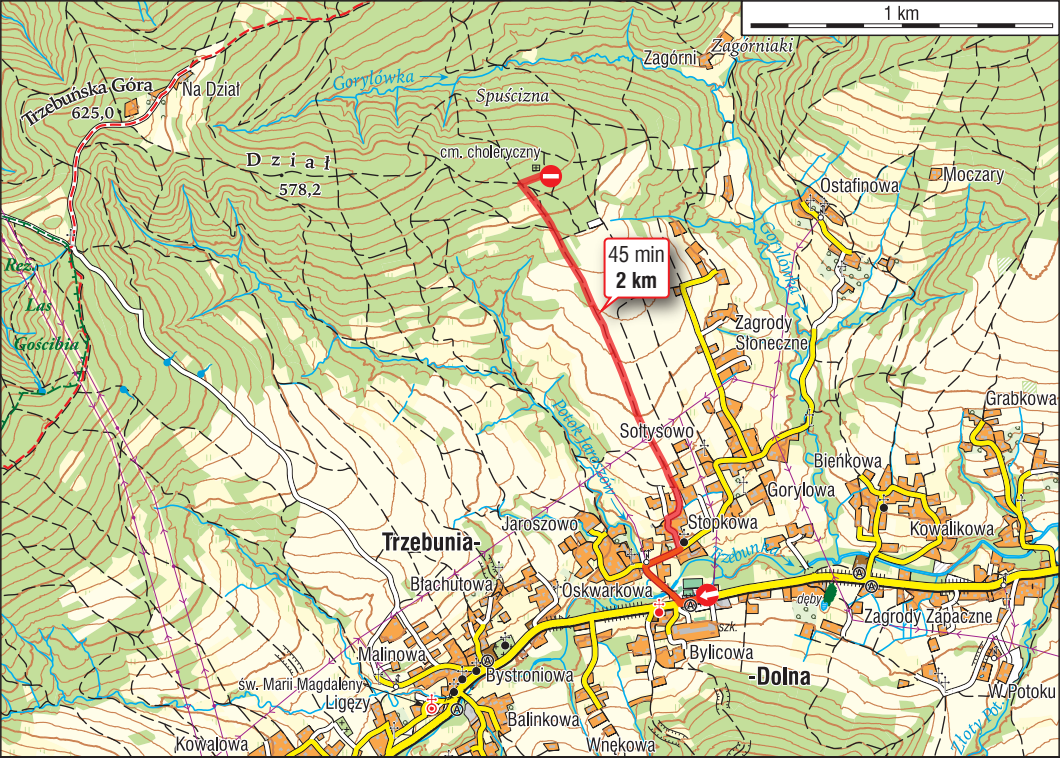

1 km

Trzebuńska Góra
625,0

Na Dział

Dział
578,2

Goryłowka

Spuszczna

cm. choleryczny

45 min
2 km

Zagórni

Zagórniaki

Ostafinowa

Moczary

Zagrody
Stoneczne

Grabkowa

Bienkowa

Goryłowa

Zagrody Zapączne

Malinowa

Bystroniowa

Bylicowa

-Dolna

św. Marii Magdaleny
Ligęzy

Balinkowa

Wnękowa

Kowalowa

W. Potok

Złoty Potok