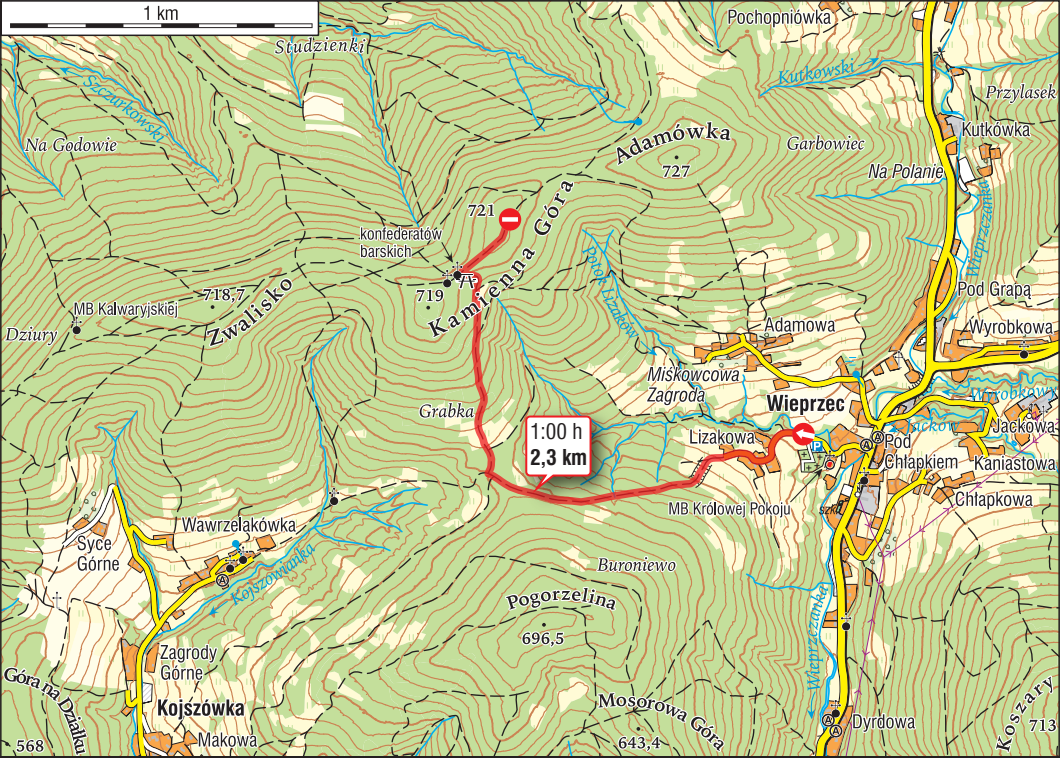

1 km

Studzienki

Pochopniówka

Na Godowie

Adamówka
727

Garbowiec

Na Polanie

Przyłasek

Kutkówka

konfederatów
barskich

721

719

Kamieńna Góra

potok
Działów

MB Kalwaryjskiej

Zwalisko

718,7

Dziury

Adamowa

Pod Grapą

Wyrobkowa

Miskowcowa
Zagroda

Wieprzec

Lizakowa

Pod

Chłapkiew

Kaniastowa

MB Królowej Pokoju

Chłapkowa

Syce
Górne

Wawrzelakówka

Buroniewo