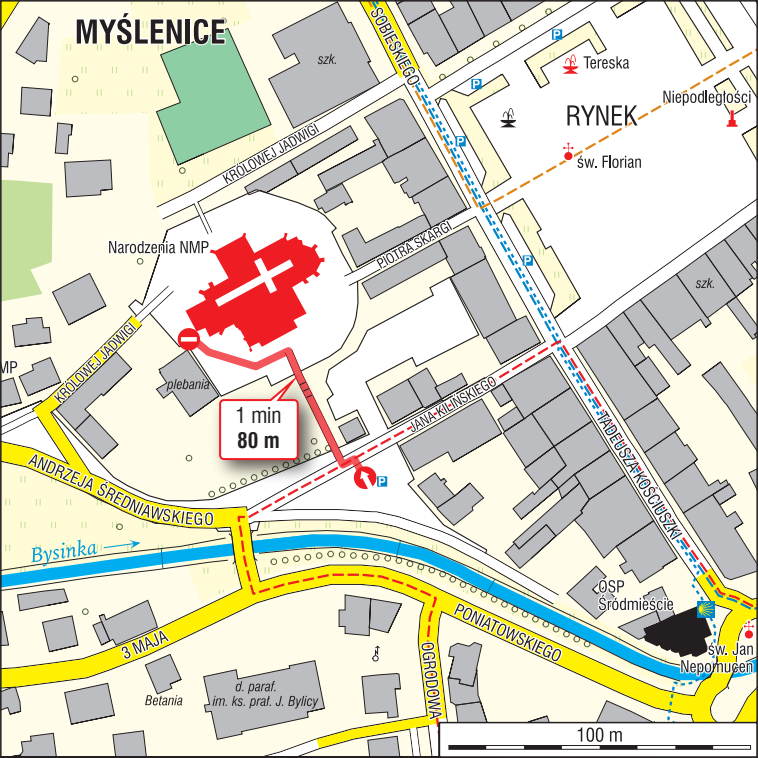

MYŚLENICE

szk.

Tereska

RYNEK

Niepodległości

sw. Florian

Narodzenia NMP

1 min
80 m

plebania

szk.

Bysinka →

ANDRZEJA ŚREDNIAWSKIEGO

JANA KILIŃSKIEGO

CSP
Śródmieście

3 MAJA

Betania